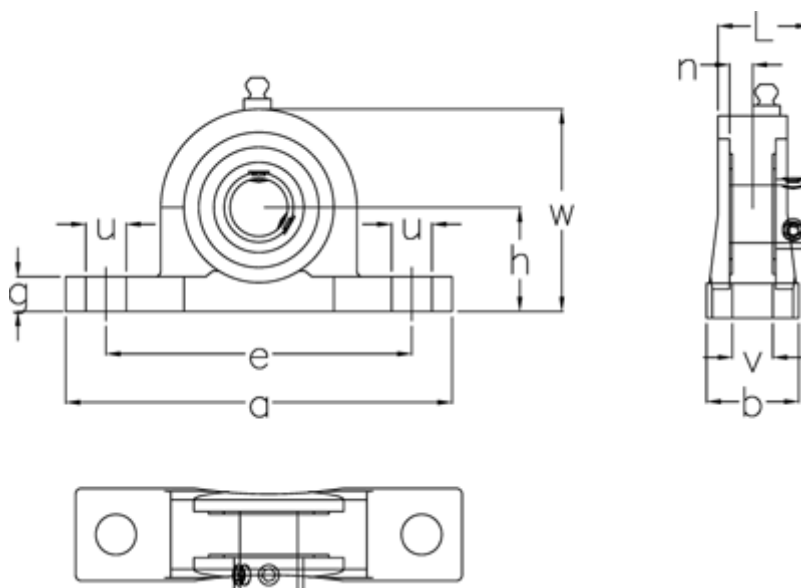

Varenummer: 54810022083
Beskrivelse: Lejeblok SS UCP208 LDK f/aksel Ø40 mm
Massiv rustfast, poleret

Mål

a	= 184	Leje	= SUC208
b	= 54	Nominal træk	= 19
Bolt str.	= M14	u	= 21
e	= 137	v	= 17
g	= 18	Vægt	= 1.72
h	= 49.2	w	= 98
Hus	= SP208		
L	= 49.2		